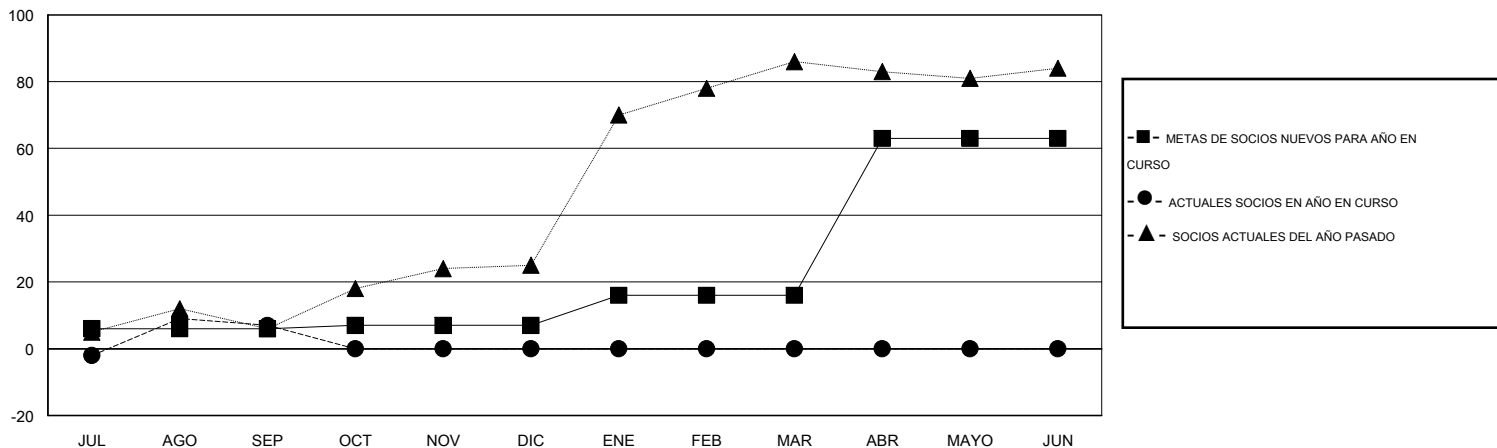

# MONTHLY MEMBERSHIP PROGRESS REPORT

District T 4

Results as of: 9/30/2014

GMT: Pedro Marrello

UBICACIÓN CHILE

GMT DE AE 3

Clubes					socios				
RESULTADOS DE 2014-2015					RESULTADOS DE 2014-2015				
TRIMESTRE	META DE CLUBES NUEVOS	NUEVOS CLUBES	CLUBES DADOS DE BAJA	GANANCIA/PÉRDIDA NETA	TRIMESTRE	META DE SOCIOS NUEVOS	SOCIOS FUNDADORES Y SOCIOS AÑADIDOS	SOCIOS DADOS DE BAJA	GANANCIA/PÉRDIDA NETA
JUL/AGO/SEP	0	0	0	0	JUL/AGO/SEP	6	26	19	7
OCT/NOV/DIC	0	0	0	0	OCT/NOV/DIC	1	0	0	0
ENE/FEB/MAR	0	0	0	0	ENE/FEB/MAR	9	0	0	0
ABR/MAYO/JUN	1	0	0	0	ABR/MAYO/JUN	47	0	0	0

METAS Y CIFRA ACUMULATIVA DE CLUBES NUEVOS

METAS Y CIFRA ACUMULATIVA DE SOCIOS

CLUBES DADOS DE BAJA: 0	12 CLUBS OF 41 AÑADIERON 1 O MÁS SOCIOS NUEVOS	<u>DISTRIBUCIÓN POR SEXO</u>
		MASCULINO 628 (70.40%)
		FEMENINO 264 (29.60%)
<u>SOCIOS DADOS DE BAJA</u>	<a href="#">CLIC AQUÍ PARA DATOS DE SALUD DE CLUB</a>	SOCIOS EN UNIDAD FAMILIAR 253
FALLECIDOS 4		CABEZA DE FAMILIA 122
CLUB CANCELADO 0		NO ES CABEZA DE FAMILIA 131
OTRO 15		
<b>TOTAL 19</b>		